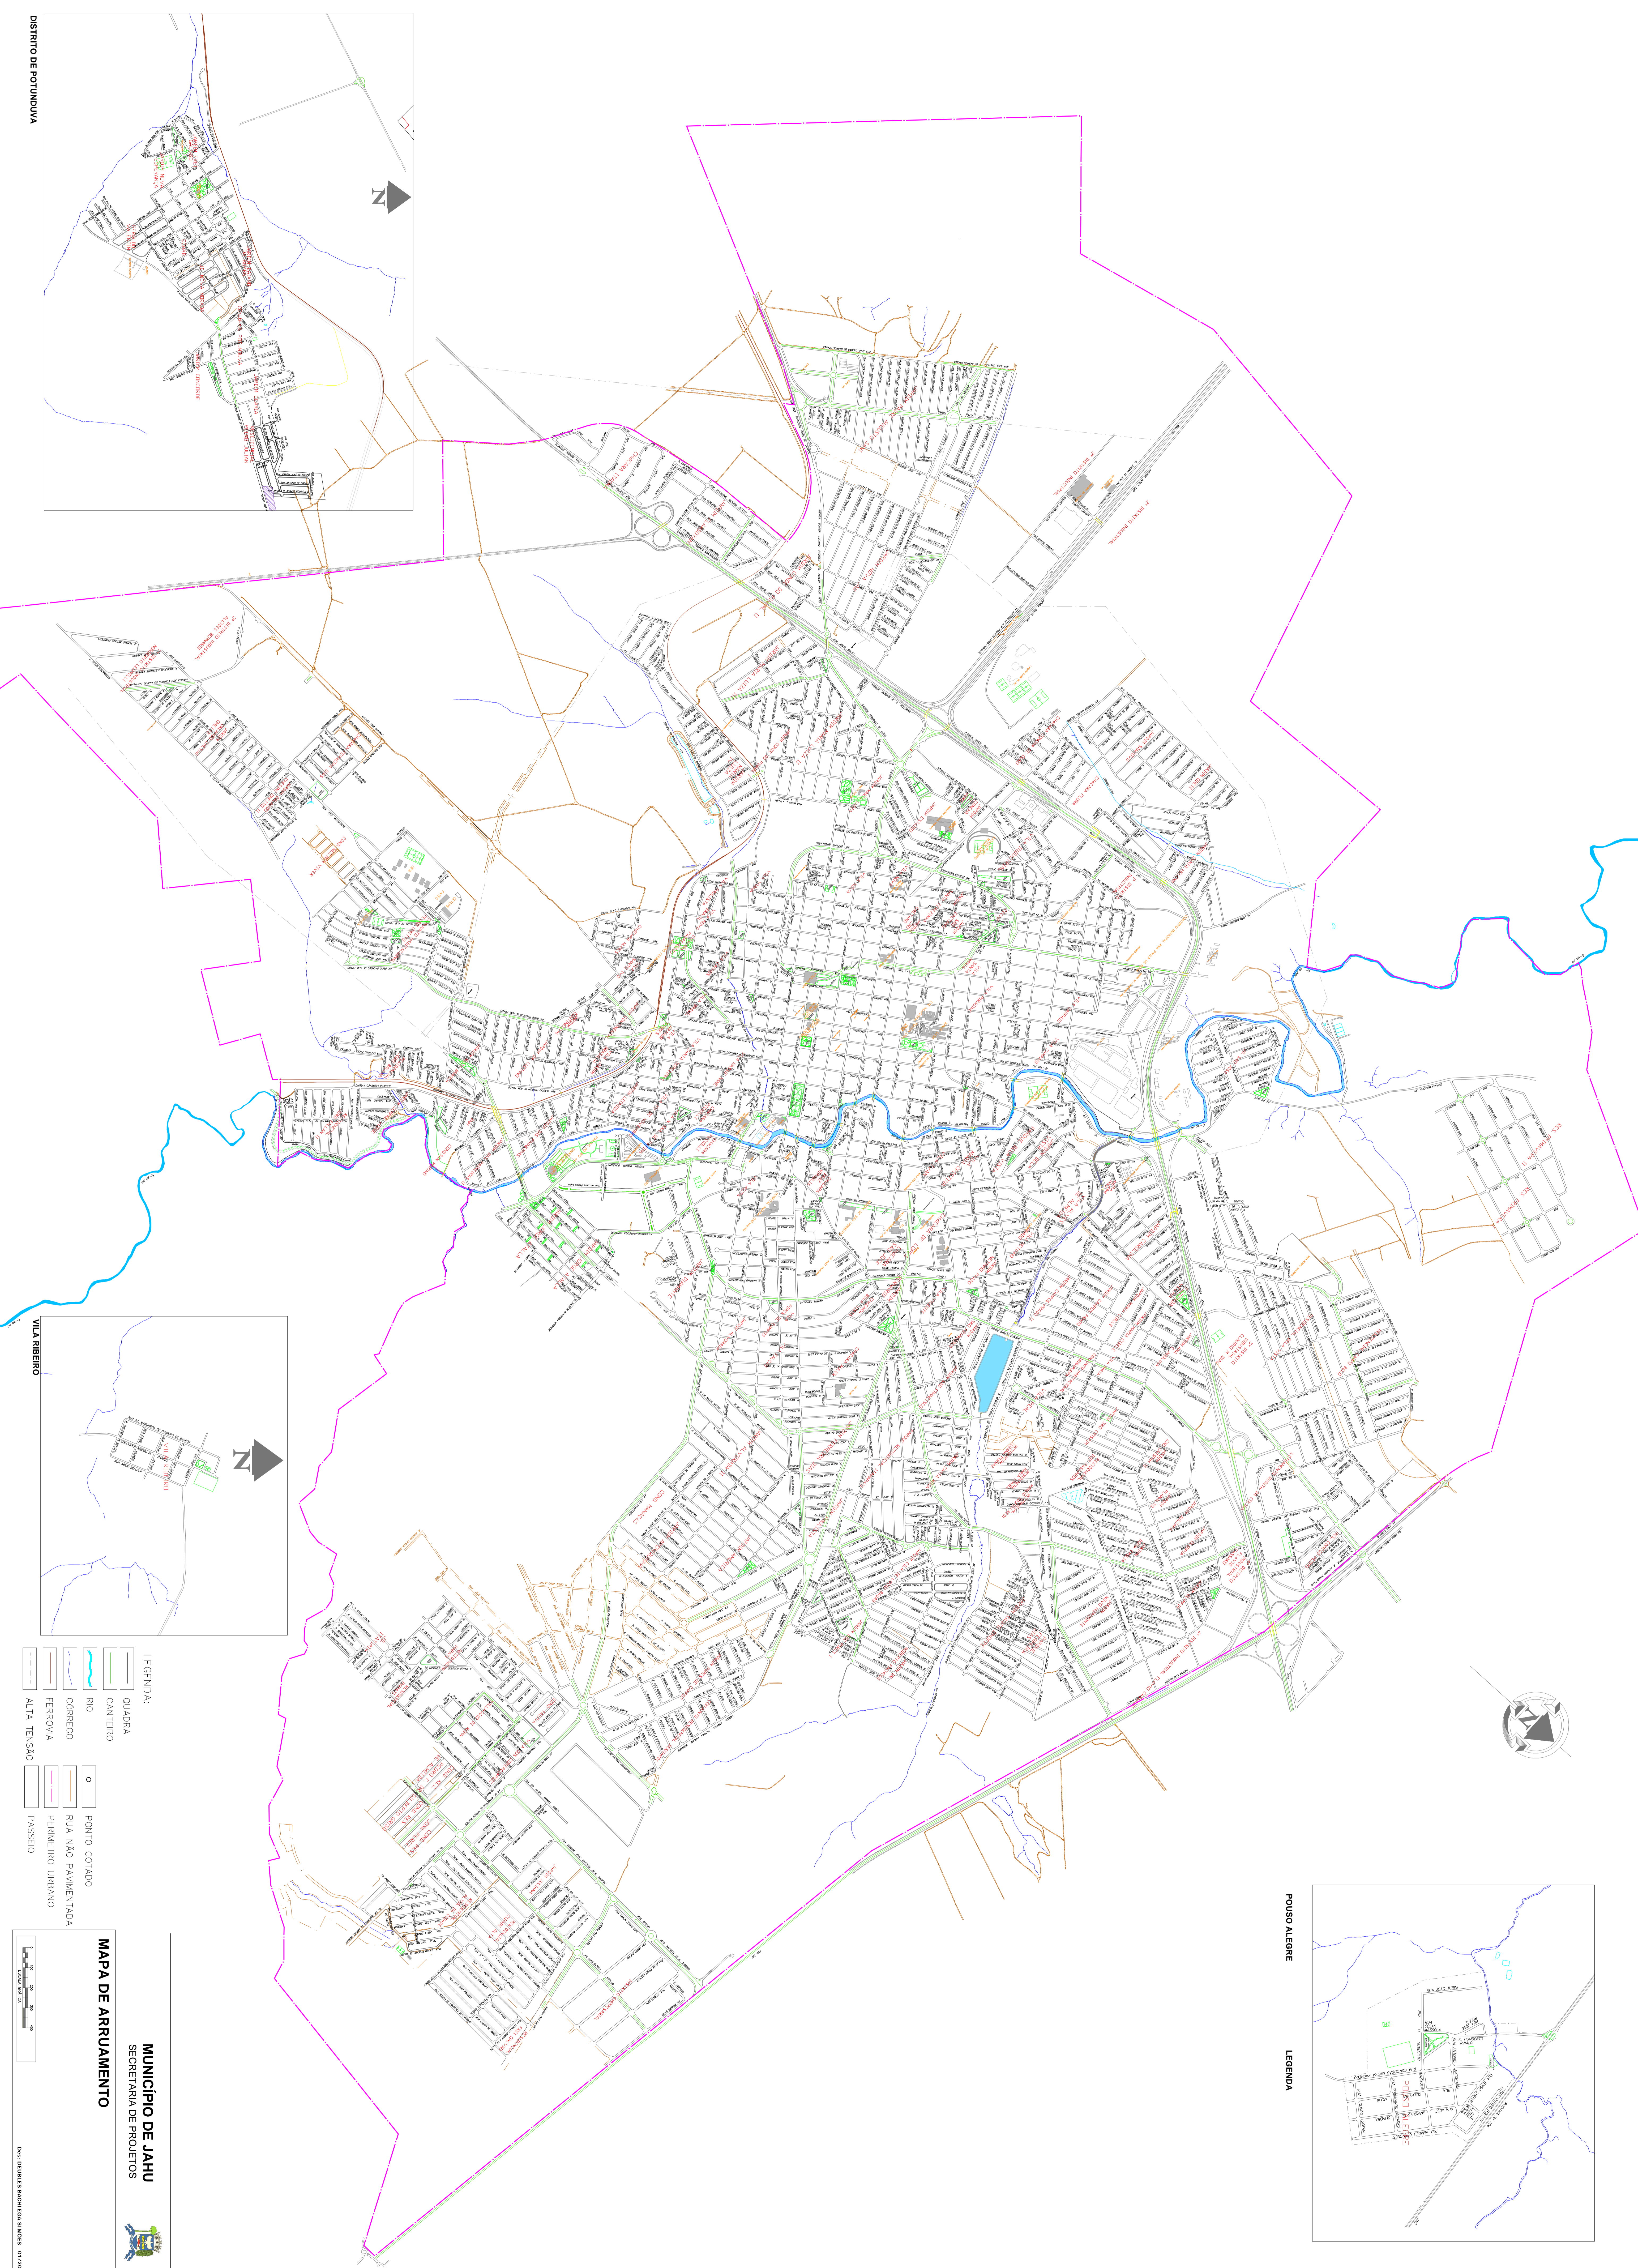

POUSSO ALEGRE
LEGENDA

- LEGENDA:
- QUADRA
 - CANTIERO
 - RIO
 - COBRECO
 - FERROVIA
 - ALTA TENSAO
 - PONTO COTADO
 - RUA NAO PAVIMENTADA
 - PERIMETRO URBANO
 - PASSEIO

MAPA DE ARRUMAMENTO

MUNICIPIO DE JAHU
SECRETARIA DE PROJETOS

0 100 200 300 400 500 600 700 800 900 1000

DM: ENRIQUES MACHES SAUND 01/2021

DISTRITO DE POTUINDUA