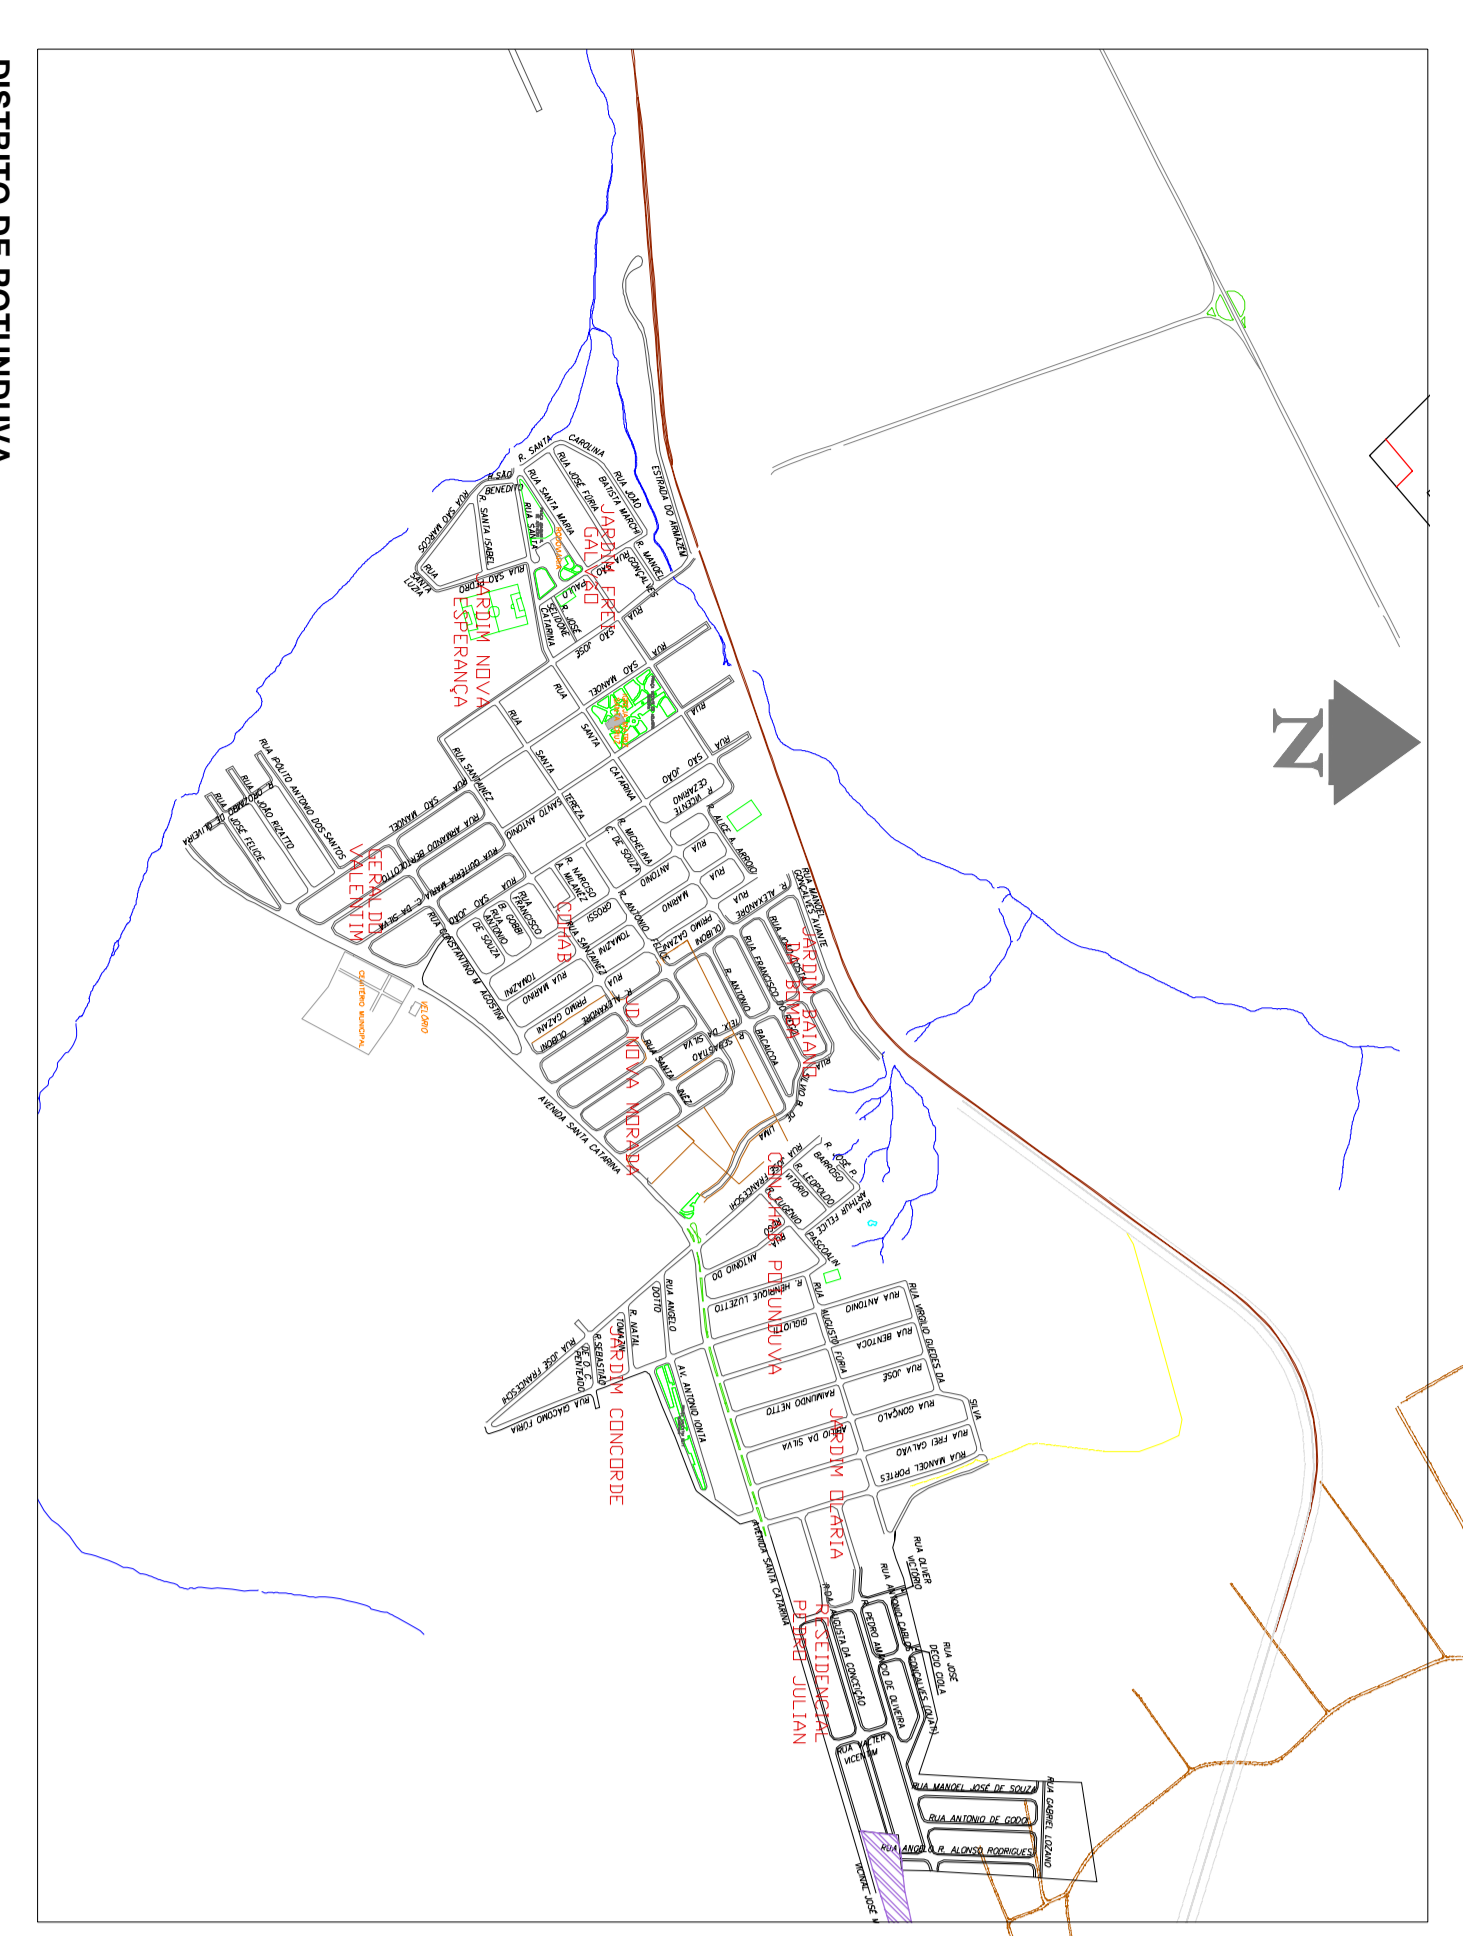

POUSSO ALEGRE
LEGENDA

- LEGENDA:
- QUADRA
 - CANTIERO
 - RIO
 - COBRECO
 - FERROVIA
 - ALTA TENSAO
 - PONTO COTADO
 - RUA NAO PAVIMENTADA
 - PERIMETRO URBANO
 - PASSEIO

MAPA DE ARRUMAMENTO

MUNICIPIO DE JAHU
SECRETARIA DE PROJETOS

0 100 200 300 400 500 600 700 800 900 1000

DM: ENRIQUES MACHES SAUND 01/2021

DISTRITO DE POTUINDUA